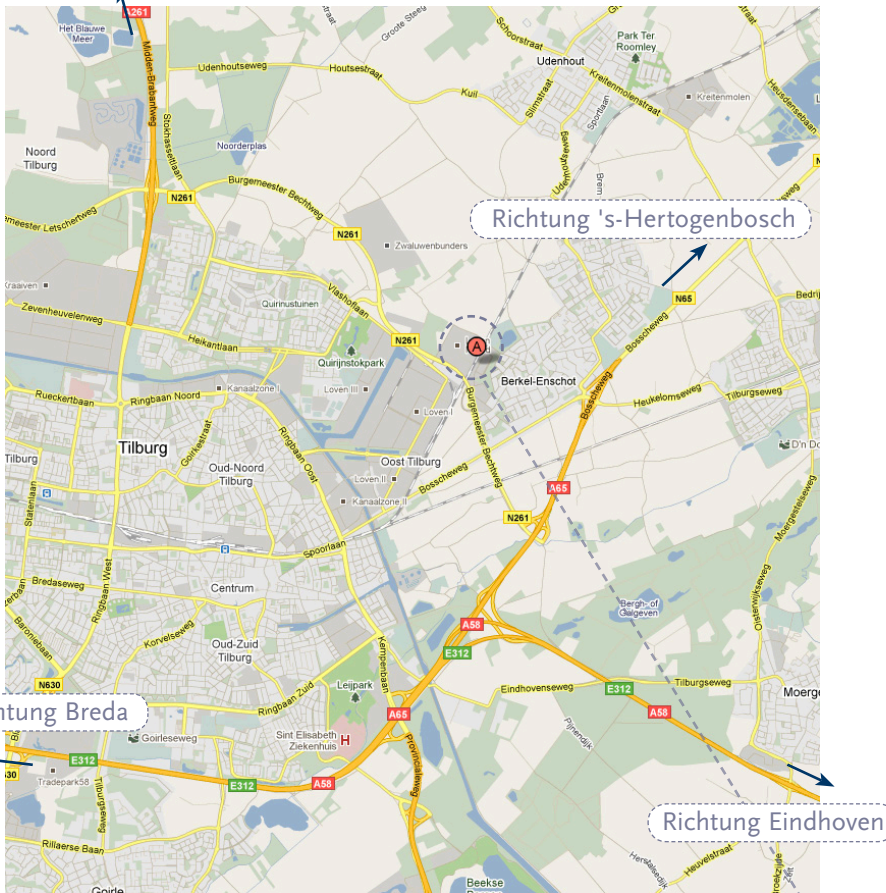

ANFAHRT

Richtung Waalwijk

Bezoekadres:
Calenwiel 25
5056 DB Berkel-Enschot

Postadres:
Postbus 105
5056 ZJ Berkel-Enschot

T : 013 543 62 93
F : 013 536 08 15
E : info@g-zijlmans.nl

Aus Richtung Breda

- Fahren Sie aus Breda kommend in Richtung 's-Hertogenbosch [A58].
- Nehmen Sie die Ausfahrt Tilburg Noord, Efteling, Industrieterrein 4000-5000 [Burgemeester Bechtweg].
- Biegen Sie in die Koningsoordlaan ab.

Aus Richtung Eindhoven

- Fahren Sie aus Eindhoven kommend in Richtung 's-Hertogenbosch [A58].
- Nehmen Sie die Ausfahrt Tilburg Noord, Efteling, Industrieterrein 4000-5000 [Burgemeester Bechtweg].
- Biegen Sie in die Koningsoordlaan ab.

Aus Richtung 's-Hertogenbosch

- Fahren Sie aus 's-Hertogenbosch kommend in Richtung Tilburg [N261].
- Nehmen Sie die Ausfahrt Tilburg

Noord, Efteling, Industrieterrein 4000-5000 [Burgemeester Bechtweg].

- Biegen Sie in die Koningsoordlaan ab.

Aus Richtung Waalwijk

- Fahren Sie aus Waalwijk kommend in Richtung Tilburg [N261].
- Nehmen Sie die Ausfahrt Tilburg Noord, Industrieterrein 4000-5000 [Burgemeester Bechtweg].
- Biegen Sie in die Koningsoordlaan ab.