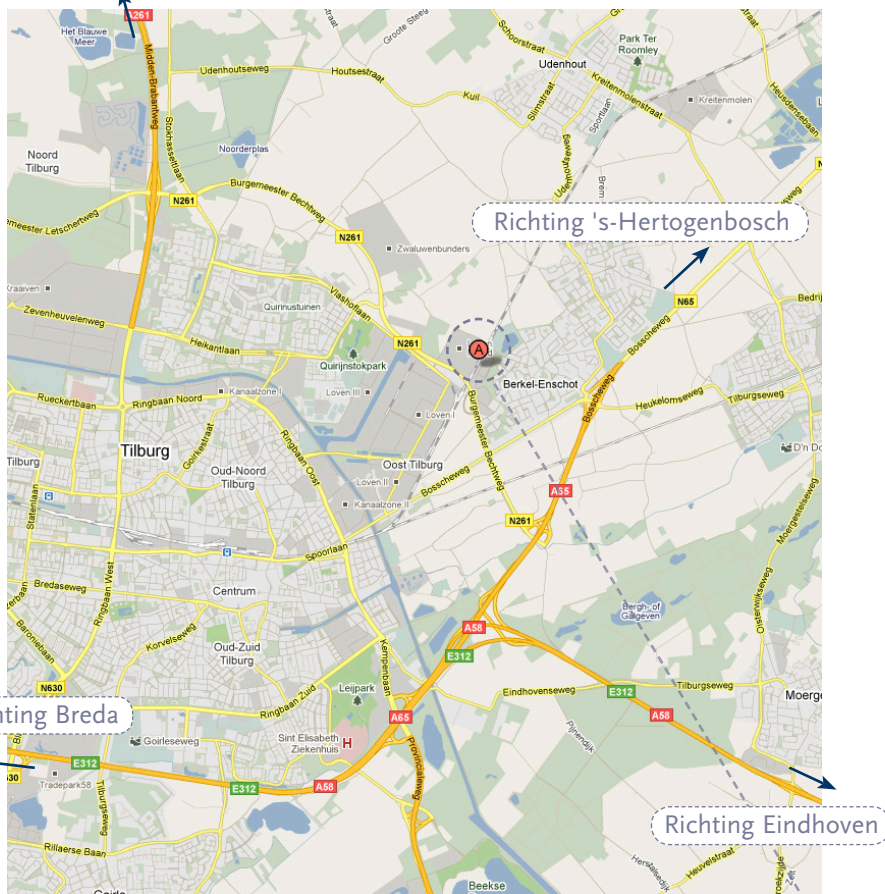

ROUTEBSCHRIJVING

Richting Waalwijk

Bezoekadres:
Calenwiel 25
5056 DB Berkel-Enschot

Postadres:
Postbus 105
5056 ZJ Berkel-Enschot

T: 013 543 62 93
F: 013 536 08 15
E : info@g-zijlmans.nl

Vanuit de richting Breda

- Ga vanaf Breda richting 's-Hertogenbosch [A58]
- Neem afslag Tilburg Noord, Efteling, Industrieterrein 4000-5000 [Burgemeester Bechtweg]
- Neem afslag Koningsoordlaan

Vanuit de richting Eindhoven

- Ga vanaf Eindhoven richting 's-Hertogenbosch [A58]
- Neem afslag Tilburg Noord, Efteling, Industrieterrein 4000-5000 [Burgemeester Bechtweg]
- Neem afslag Koningsoordlaan

Vanuit de richting 's-Hertogenbosch

- Ga vanaf 's-Hertogenbosch richting Tilburg [N65]
- Neem afslag Tilburg Noord, Efteling, Industrieterrein 4000-5000 [Burgemeester Bechtweg]
- Neem afslag Koningsoordlaan

- Neem de trein naar Tilburg CS
- Neem een treintaxi naar Calenwiel 25, Berkel-Enschot